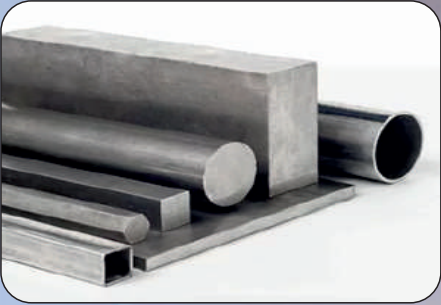

🌐 www.haneefsteel.com

ستانلس ستيل مصمت
Stainless Steel Bars
Grade: AISI 304/304L/316

ستانلس ستيل ألواح
Stainless Steel Sheets
Grade: AISI 304/316

أعمدة الحديد المصمت المطاوع
Mild Steel Solid Bar
Grade: ST 37 , A 36

أعمدة الحديد ألواح المطاوع
Mild Steel Solid Sheet

أعمدة الحديد المصمت الكربوني
Carbon Steel Solid Bars
Grade: C-45, AISI 1045

الكربوني الغير ملحوم
Carbon Steel Seamless Pipes
And Flat Bars

ألومنيوم ألواح
Aluminum Sheets