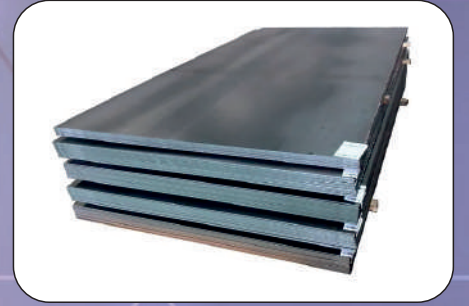

🌐 www.haneefsteel.com

ستانلس ستيل مصمت
Stainless Steel Bars
Grade: AISI 304/304L/316

ستانلس ستيل ألواح
Stainless Steel Sheets
Grade: AISI 304/316

أعمدة الحديد المصمت المطاوع
Mild Steel Solid Bar
Grade: ST 37 , A 36

أعمدة الحديد ألواح المطاوع
Mild Steel Solid Sheet

أعمدة الحديد المصمت الكربوني
Carbon Steel Solid Bars
Grade: C-45, AISI 1045

الكربوني الغير ملحوم
Carbon Steel Seamless Pipes
And Flat Bars

ألومنيوم ألواح
Aluminum Sheets

أعمدة ألومنيوم مصمت
Aluminum Solid Bars

أعمدة الحديد السبائكي
Alloy Steel Solid Bars
Grade: 4140 , 4340

أعمدة النحاس الأصفر
Brass Solid Bars

أعمدة النحاس الأحمر
Copper Solid Bars

أدوات القضبان الفولاذية المستديرة،
والقضبان المسطحة
Tools Steel Round Bars, Flat Bars
D 2 , D 3 , D 6 , P 2 0